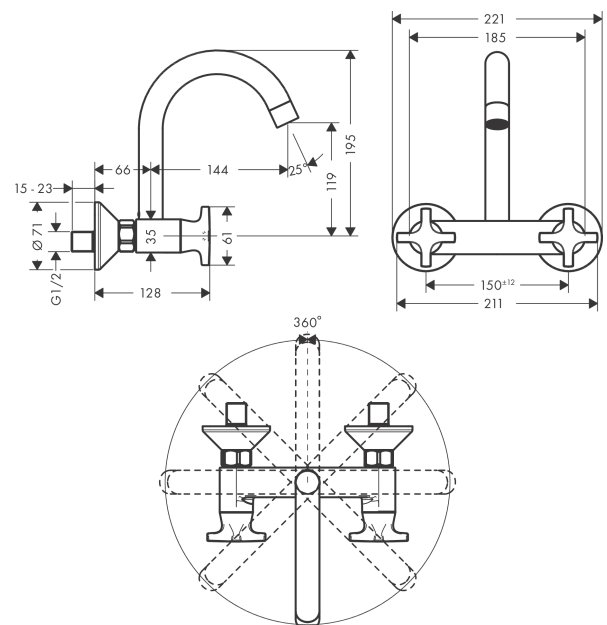

#### Beschrijving

- draaibereik uitloop 360°
- Normale straal
- hartafstand 150 ± 12 mm
- maximale doorstroomhoeveelheid bij 3 bar: 5 l/min
- met keramische stopkraan 90°
- incl. s-koppelingen en rozetten

#### Maattekening